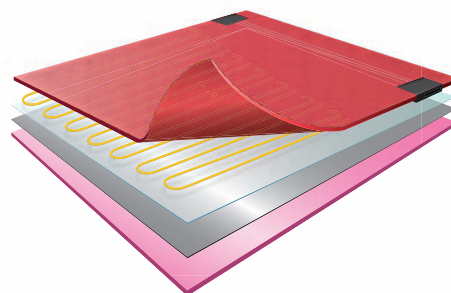

Konstrukce

Topné pásy **Devidry™ 55 / 100** s měrným výkonem 55 W/m² a 100 W/m² jsou pružné desky konstruovány kompaktním způsobem z těchto materiálových vrstev:

1. Pracovní koberec (s gumovým povrchem nahoře)
2. Topný kabel
3. Polyesterová a hliníková fólie
4. PP - pěnová tepelná izolace

Použití

Topné pásy **Devidry™ 55 / 100** jsou vhodné pro všechny typy dřevěných i laminátových povrchů podlah, kde současně plní funkci kročejové útlumové izolace. **Devidry™ 55** se používá na podklady ze dřeva, dřevotřísky, OSB desek a pod., **Devidry™ 100** se použije pro podklady betonové, dlažby a pod. Pro vyplnění nevytápěné plochy je k dispozici výplňový materiál Devidry™ FM. Regulace **Devidry™ Kit 55 / 100** udržuje požadovanou teplotu podlahy, s možností nastavit dobu vytápění od 1 – 24 hod.

Rychlá a snadná montáž, prostým zaklapnutím desek do sebe a připojením regulace pomocí nezáměnných zásuvek a vidlic kabelů, je předností použití tohoto systému.

Technické údaje

Výška topného a výplňového pásu	8 mm
Napájecí napětí	230 V, 50 Hz
Max. spínací proud regulace	10 A
Třída krytí	IP x7
Měrný výkon Devidry™ 55 a Devidry™ 100	55 W/m ² a 100 W/m ²
Útlum hluku	17 dB
Součinitel prostupu tepla U	8 W/m ² K