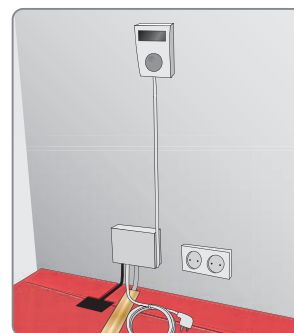

Konstrukce

Topné pásy **Devidry™ 55 / 100** s měrným výkonem 55 W/m² a 100 W/m² jsou pružné desky konstruovány kompaktním způsobem z těchto materiálových vrstev:

1. Pracovní koberec (s gumovým povrchem nahoře)
2. Topný kabel
3. Polyesterová a hliníková fólie
4. PP - pěnová tepelná izolace

Použití

Topné pásy **Devidry™ 55 / 100** jsou vhodné pro všechny typy dřevěných i laminátových povrchů podlah, kde současně plní funkci kročejové útlumové izolace. **Devidry™ 55** se používá na podklady ze dřeva, dřevotřísky, OSB desek a pod., **Devidry™ 100** se použije pro podklady betonové, dlažby a pod. Pro vyplnění nevytápěné plochy je k dispozici výplňový materiál Devidry™ FM. Regulace **Devidry™ Kit 55 / 100** udržuje požadovanou teplotu podlahy, s možností nastavit dobu vytápění od 1 – 24 hod.

Systém Devidry™ je schválen s regulací Devidry™ Kit 55 / 100, který je posuzován a provozován jako přenosné elektrické zařízení s připojením do zásuvky 230 V. Devidry™ PRO je možné použít i s jinou regulací, podmínkou je současné použití termo pojistky 130M/530M.

Rychlá a snadná montáž, prostým zaklapnutím desek do sebe a připojením regulace pomocí nezáměnných zásuvek a vidlic kabelů, je předností použití tohoto systému.

Technické údaje

Výška topného a výplňového pásu	8 mm
Napájecí napětí	230 V, 50 Hz
Max. spínací proud regulace	10 A
Třída krytí	IP x7
Měrný výkon Devidry™ 55 a Devidry™ 100	55 W/m ² a 100 W/m ²
Útlum hluku	17 dB
Součinitel prostupu tepla U	8 W/m ² K